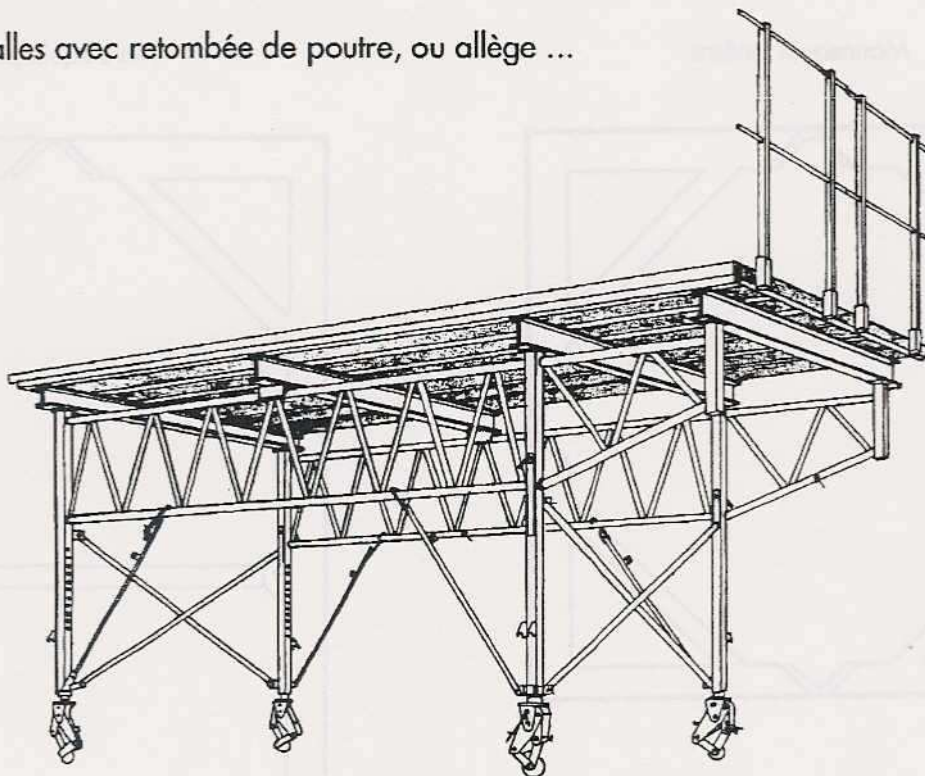

TABLE COFFRANTE

- Plateau acier ou mixte
- Structure de soutènement modulable de 4 à 9 pieds repliables
- Décintrage et manutention par équipement spécialisé :
timon rouleur, cric à crémaillère, "Bahout", décintreur télescopique
- Applications :
dalles pleines, dalles avec retombée de poutre, ou allège ...

PLAGES DIMENSIONNELLES

REFERENCE	DESIGNATION	DIMENSION (m)			POIDS Kg/m ²
		longueur	largeur	hauteur	
B 600	table coffrante	4,00 à 10,00	2,00 à 5,50	1,90 à 6,00	60 à 75
2374	timon rouleur				
2375	cric à crémaillère				