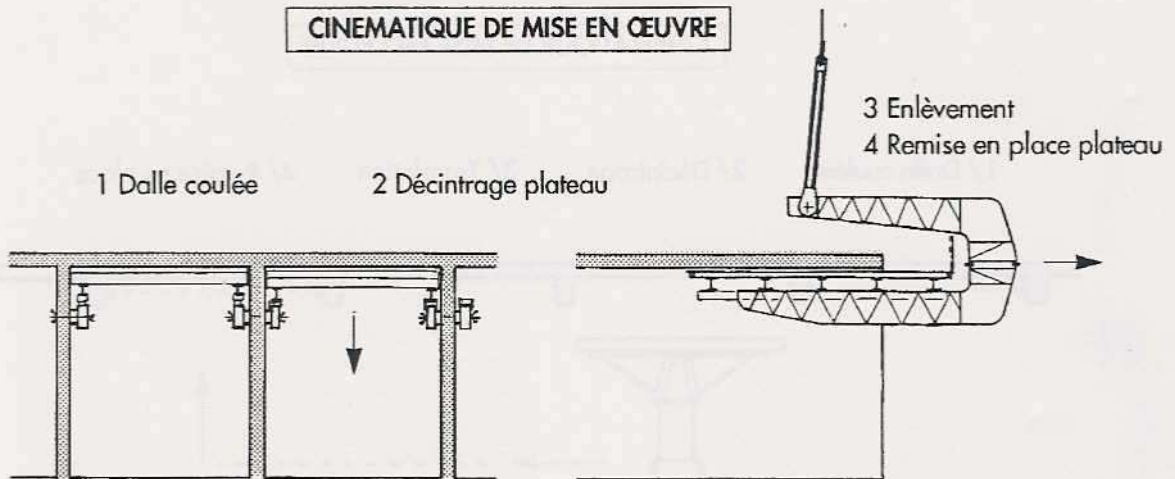

TABLE COFFRANTE

- Plateau acier ou mixte
- Structure de soutènement modulable de 4 à 9 pieds repliables
- Décintrage et manutention par équipement spécialisé :
timon rouleur, cric à crémaillère, "Bahout", décintreur télescopique
- Applications :
dalles pleines, dalles avec retombée de poutre, ou allège ...

Procédés brevetés, marques déposées

BS INDUSTRIE

PLATEAU AUTOPORTEUR VOILE

- Plateau acier ou mixte
- Appui sur tête de voiles avec décintreurs à rouleaux
- Déplacement des plateaux avec "Bahout", ou décintreur télescopique

CINEMATIQUE DE MISE EN ŒUVRE

REFERENCE	DESIGNATION	DIMENSION (m)	POIDS (Kg/m ²)
B 610	plateau autoporteur	à la demande	60 à 80
1291	décintreur à rouleau	/	10,5 - 18
1787	décintreur à vérin	/	6
1290/1866	décintreur télescopique	/	750 - 1100
/	bahout	/	/