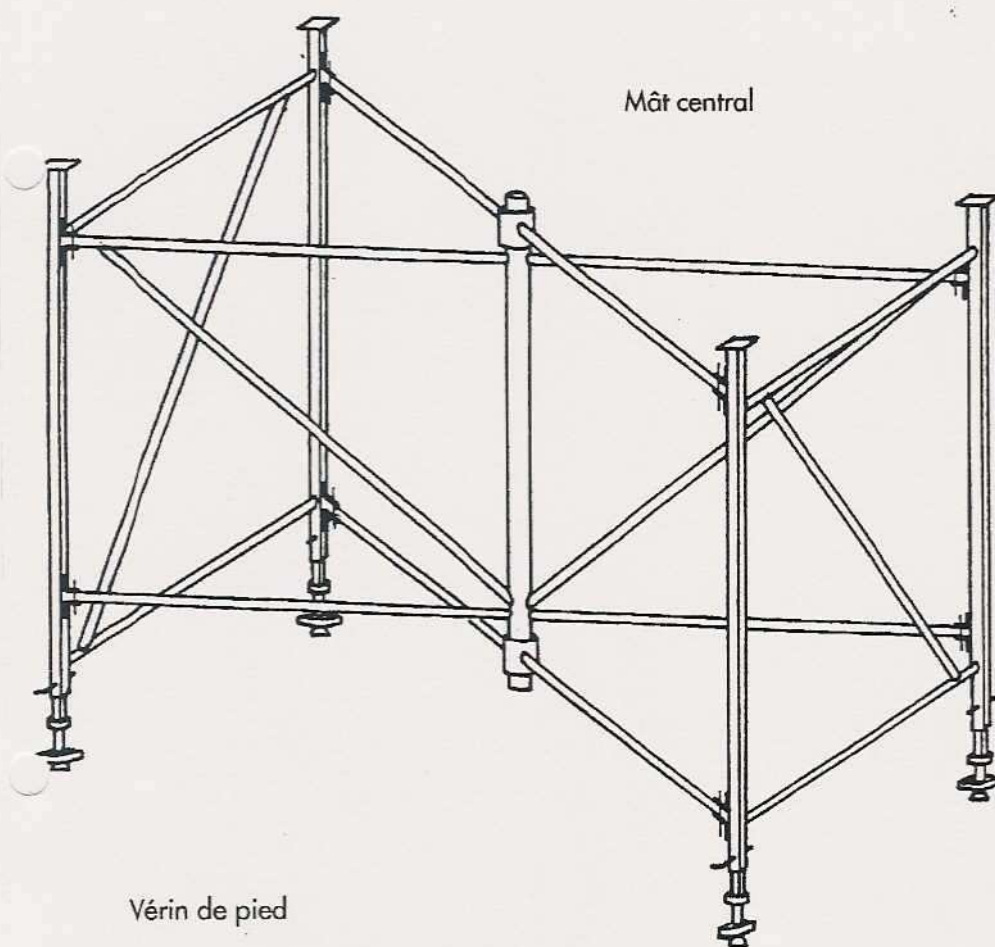

SAPINE PORTEFEUILLE

- ❑ Sapine "portefeuille" pour transport et passage des portes
- ❑ Rapidité de mise en œuvre
- ❑ Translation par chariot sur mât central
- ❑ Stabilité remarquable des prédalles

Chariot de manutention
et de télescopage