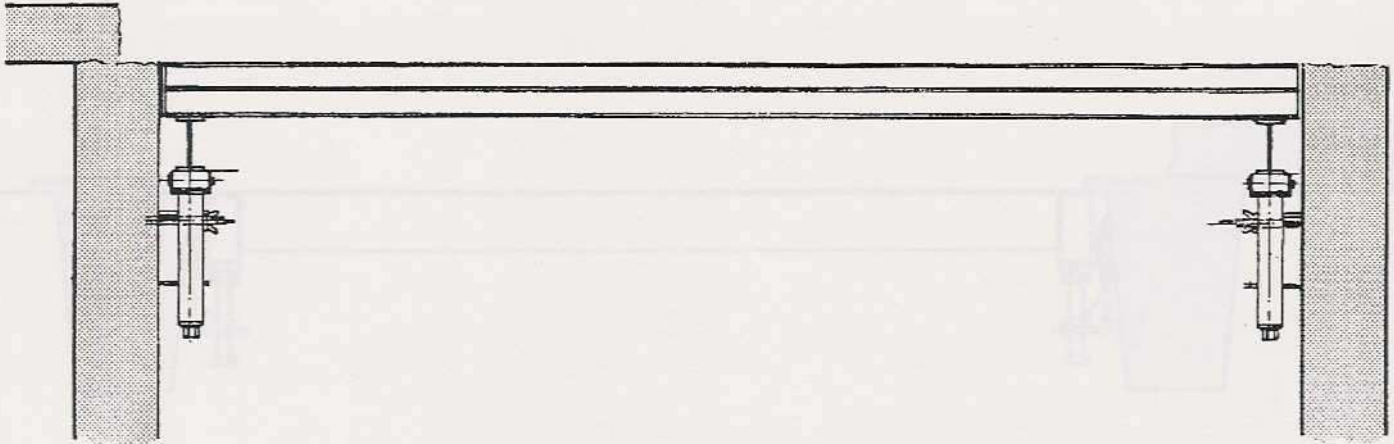

1/ Dalle coulée 2/ Décintrage 3/ Translation 4/ Remise en place

REFERENCE	DESIGNATION	DIMENSION (m)	POIDS (Kg/m ²)
B 620	plateau coffrant	à la demande	60 à 80
1787	décintreur vérin		6
1290	décintreur télescopique		750/1100

Procédés brevetés, marques déposées

BS INDUSTRIE

PLATEAU AUTOPORTEUR VOILE

- Plateau acier ou mixte
- Appui sur tête de voiles avec décintreurs à rouleaux
- Déplacement des plateaux avec "Bahout", ou décintreur télescopique