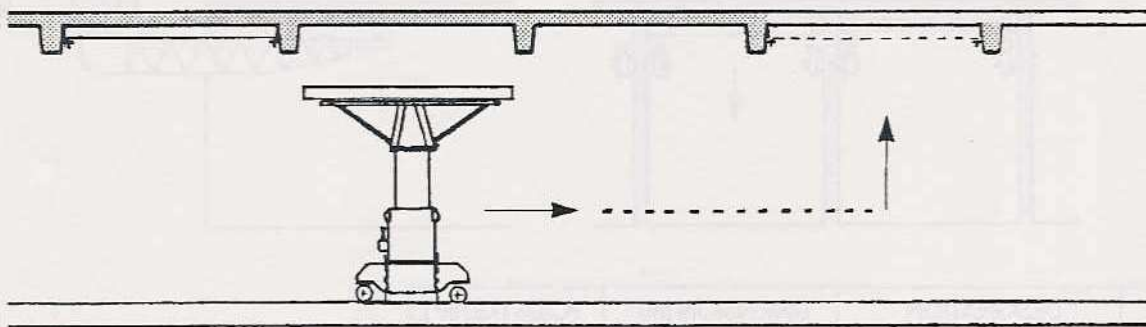

TABLE COFFRANTE

- Plateau acier ou mixte
- Structure de soutènement modulable de 4 à 9 pieds repliables
- Décintrage et manutention par équipement spécialisé :
timon rouleur, cric à crémaillère, "Bahout", décintreur télescopique
- Applications :
dalles pleines, dalles avec retombée de poutre, ou allège ...

PLAGES DIMENSIONNELLES

REFERENCE	DESIGNATION	DIMENSION (m)			POIDS Kg/m ²
		longueur	largeur	hauteur	
B 600	table coffrante	4,00 à 10,00	2,00 à 5,50	1,90 à 6,00	60 à 75
2374	timon rouleur				
2375	cric à crémaillère				

Procédés brevetés, marques déposées

BS INDUSTRIE

PLATEAU AUTOPORTEUR PARKING

- Plateau acier ou mixte
- Appui sur décintreur à vérin
- Déplacement des plateaux avec décintreur télescopique

CINEMATIQUE DE MISE EN ŒUVRE

1/ Dalle coulée 2/ Décintrage 3/ Translation 4/ Remise en place

REFERENCE	DESIGNATION	DIMENSION (m)	POIDS (Kg/m ²)
B 620	plateau coffrant	à la demande	60 à 80
1787	décintreur vérin		6
1290	décintreur télescopique		750/1100