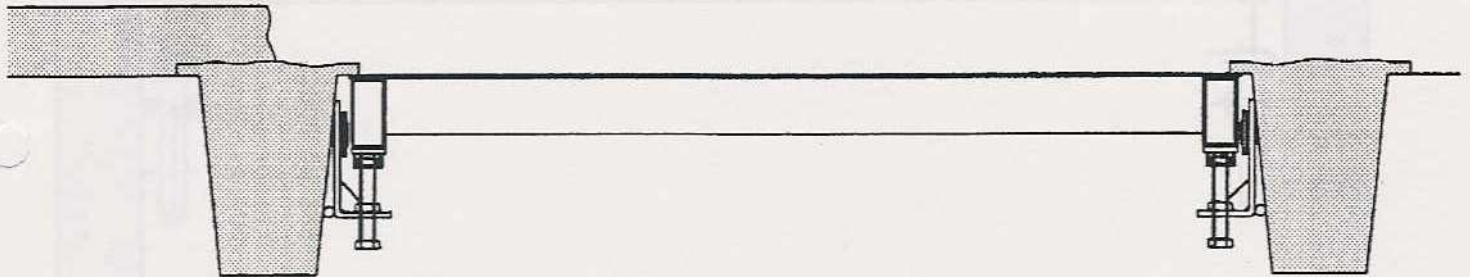

PLATEAU AUTOPORTEUR PARKING

- ☐ Plateau acier ou mixte
- ☐ Appui sur décintreur à vérin
- ☐ Déplacement des plateaux avec décintreur télescopique