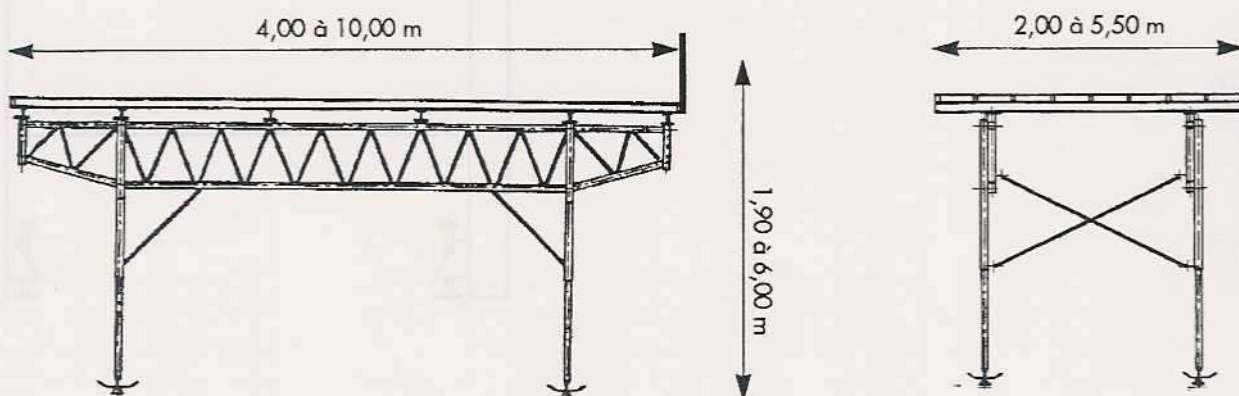

TABLE COFFRANTE

- Plateau acier ou mixte
- Structure de soutènement modulable de 4 à 9 pieds repliables
- Décintrage et manutention par équipement spécialisé :
timon rouleur, cric à crémaillère, "Bahout", décintreur télescopique
- Applications :
dalles pleines, dalles avec retombée de poutre, ou allège ...

PLAGES DIMENSIONNELLES

REFERENCE	DESIGNATION	DIMENSION (m)			POIDS Kg/m ²
		longueur	largeur	hauteur	
B 600	table coffrante	4,00 à 10,00	2,00 à 5,50	1,90 à 6,00	60 à 75
2374	timon rouleur				
2375	cric à crémaillère				

REFERENCE	DESIGNATION	DIMENSION (m)		CHARGE (daN)	POIDS (Kg)
		L x l	hauteur		
B 630	sapine 1500	2,00 x 1,00	2,25/3,15	1500/pied	200
	sapine 2500		3,15/4,60	2500/pied	250
2376	chariot de manutention				65