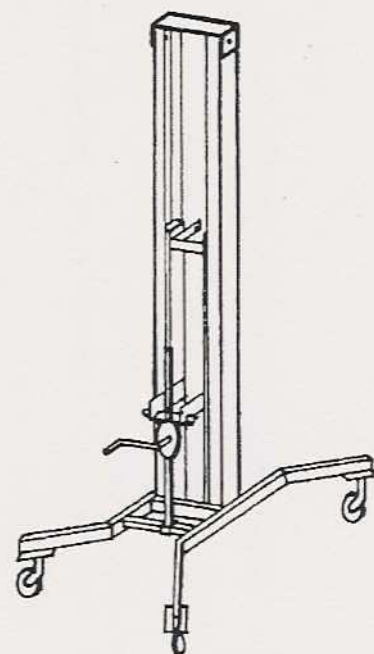

TABLE COFFRANTE

- Plateau acier ou mixte
- Structure de soutènement modulable de 4 à 9 pieds repliables
- Décintrage et manutention par équipement spécialisé :
timon rouleur, cric à crémaillère, "Bahout", décintreur télescopique
- Applications :
dalles pleines, dalles avec retombée de poutre, ou allège ...

Procédés brevetés, marques déposées

BS INDUSTRIE

PLATEAU AUTOPORTEUR VOILE

- Plateau acier ou mixte
- Appui sur tête de voiles avec décintreurs à rouleaux
- Déplacement des plateaux avec "Bahout", ou décintreur télescopique

CINEMATIQUE DE MISE EN ŒUVRE

REFERENCE	DESIGNATION	DIMENSION (m)	POIDS (Kg/m ²)
B 610	plateau autoporteur	à la demande	60 à 80
1291	décintreur à rouleau	/	10,5 - 18
1787	décintreur à vérin	/	6
1290/1866	décintreur télescopique	/	750 - 1100
/	bahout	/	/

SAPINE PORTEFEUILLE

- ❑ Sapine "portefeuille" pour transport et passage des portes
- ❑ Rapidité de mise en œuvre
- ❑ Translation par chariot sur mât central
- ❑ Stabilité remarquable des prédalles

Chariot de manutention
et de télescopage